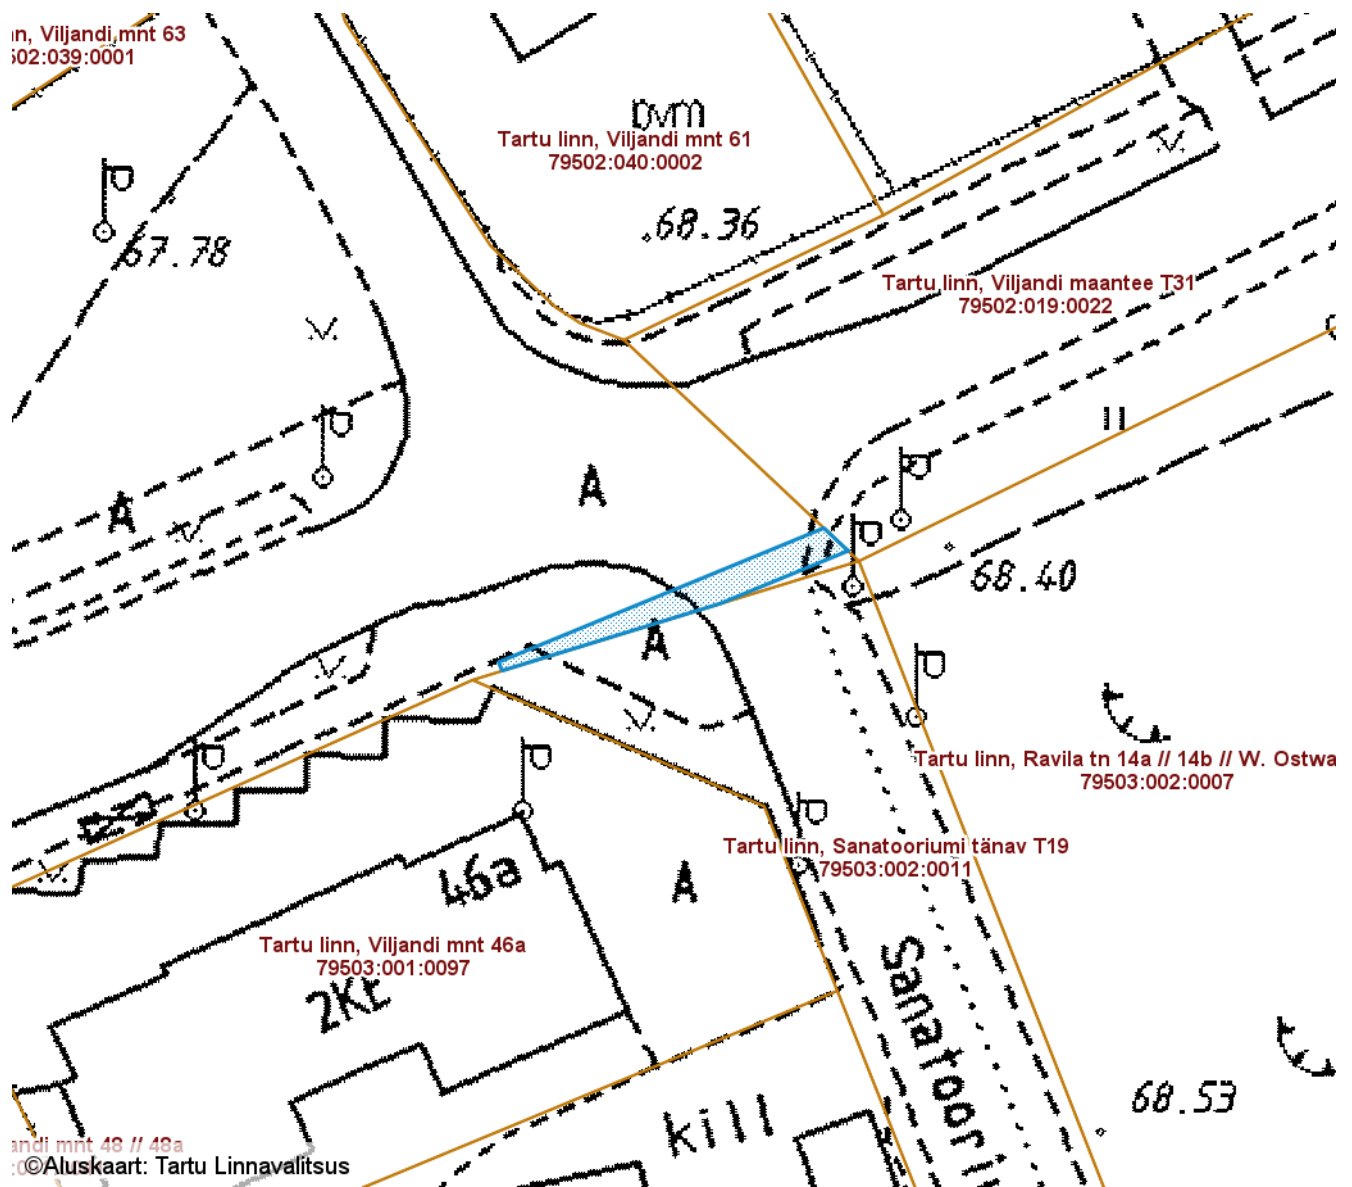

**ISIKLIKU KASUTUSÕIGUSEGA KOORMATAVA
ALA SKEEM**
Tartu linn, Viljandi maantee T63 (79502:039:0005)
M 1 : 500

andi mnt 48 // 48a
©Aluskaart: Tartu Linnavalitsus

— Isikliku kasutusõigusega seatav
maa-ala 37 m²
(0,4 kV maakaabelliin)

Nr	X	Y
1	6472896.90	657037.50
2	6472893.42	657029.05
3	6472888.99	657014.63
4	6472889.55	657014.41
5	6472898.40	657035.90

Koostas: **Pille Toom**